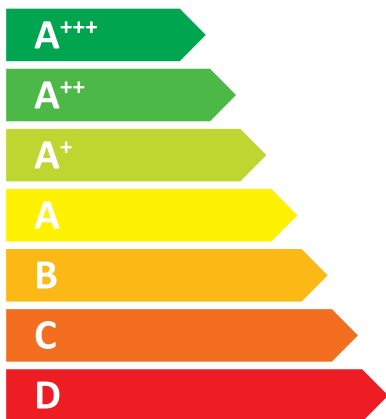

ENERG
енергия · ενεργεια

P.P.H.U.
„KOTŁOSTAL I” s.c.

Kocioł wodny
PELL-LUX 38

38 kW