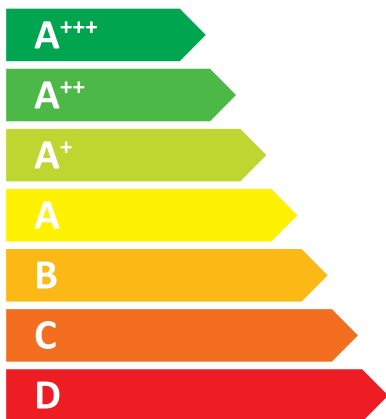

ENERG
енергия · ενεργεια

P.P.H.U.
„KOTŁOSTAL I” s.c.

Kocioł wodny
PELL-LUX 24

24 kW